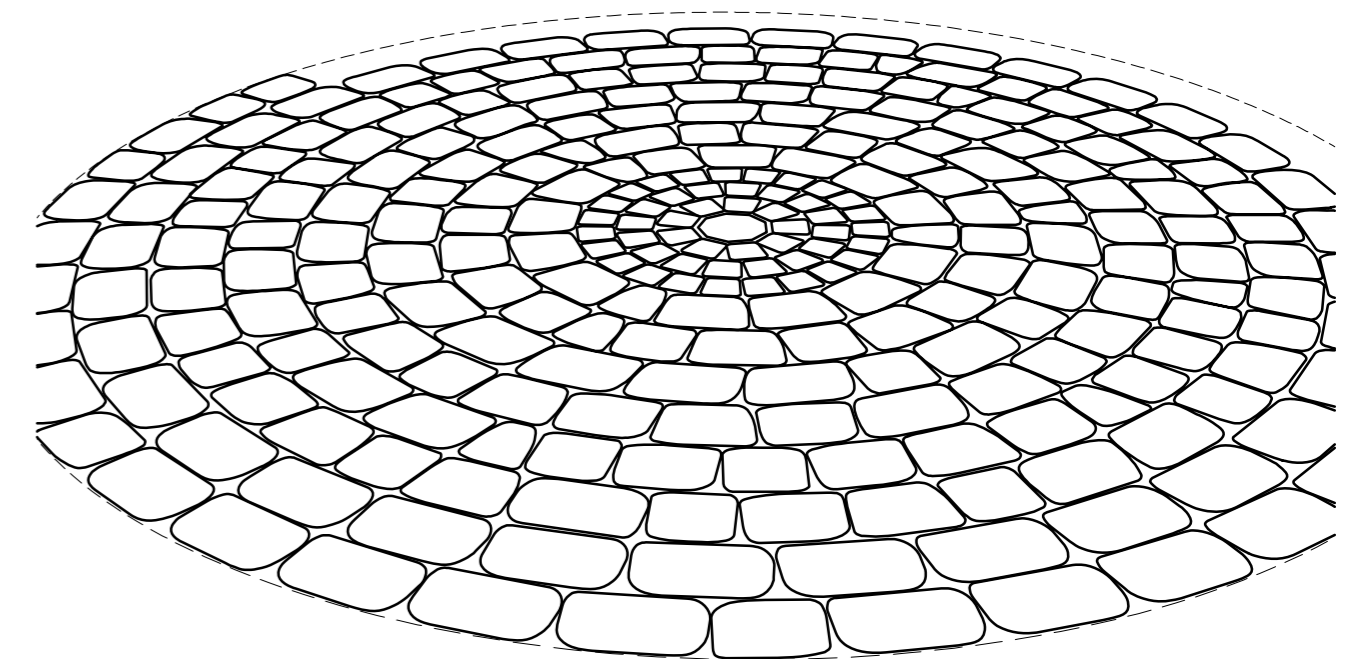

Draufsicht Kreismotiv [cm]

dargestellte Fläche besteht aus einem Zentrumssteinsatz und fünf Palettenlagen BonaVia

Palettenlage			
Anzahl	Stein	Fläche [m²]	
13	A	0,0121	0,1573
7	B	0,0145	0,1015
12	C	0,0147	0,1764
10	D	0,0172	0,1720
13	E	0,0187	0,2431
3	F	0,0090	0,0270
Summe			0,8773

Formate (Rastermaße in mm)

Kreiszentrum Ø ca. 50 cm
Steinsatz wie Pflasterprogramm
Spartana, Heilbronner Antik
und Arriscado

Detail Zentrum

Alle Masse sind von der ausführenden Firma verantwortlich zu prüfen. Maßtoleranzen sind produktionstechnisch unvermeidbar.		Plan Nr.: PB-010670-	Maßstab M 1:2,5, 1:10	Masse in cm
		Gestaltungsvorschlag		
E		Datum	Name	
D		Bearb.	05.03.24	JauchBe
C		Gepr.		
B		Freig.		
A				
Index Änderung Datum Gez.:		BonaVia gemischte Form 7 cm Kreisverlegung		
Vervielfältigung und Mitteilung an Dritte sind unzulässig. Alle Rechte der §§ 97 ff. UrhG bleiben vorbehalten.		 Hauptverwaltung D-76473 Iffezheim Tel.: +49 (0) 72 29/ 69-0 info@kronimus.de		