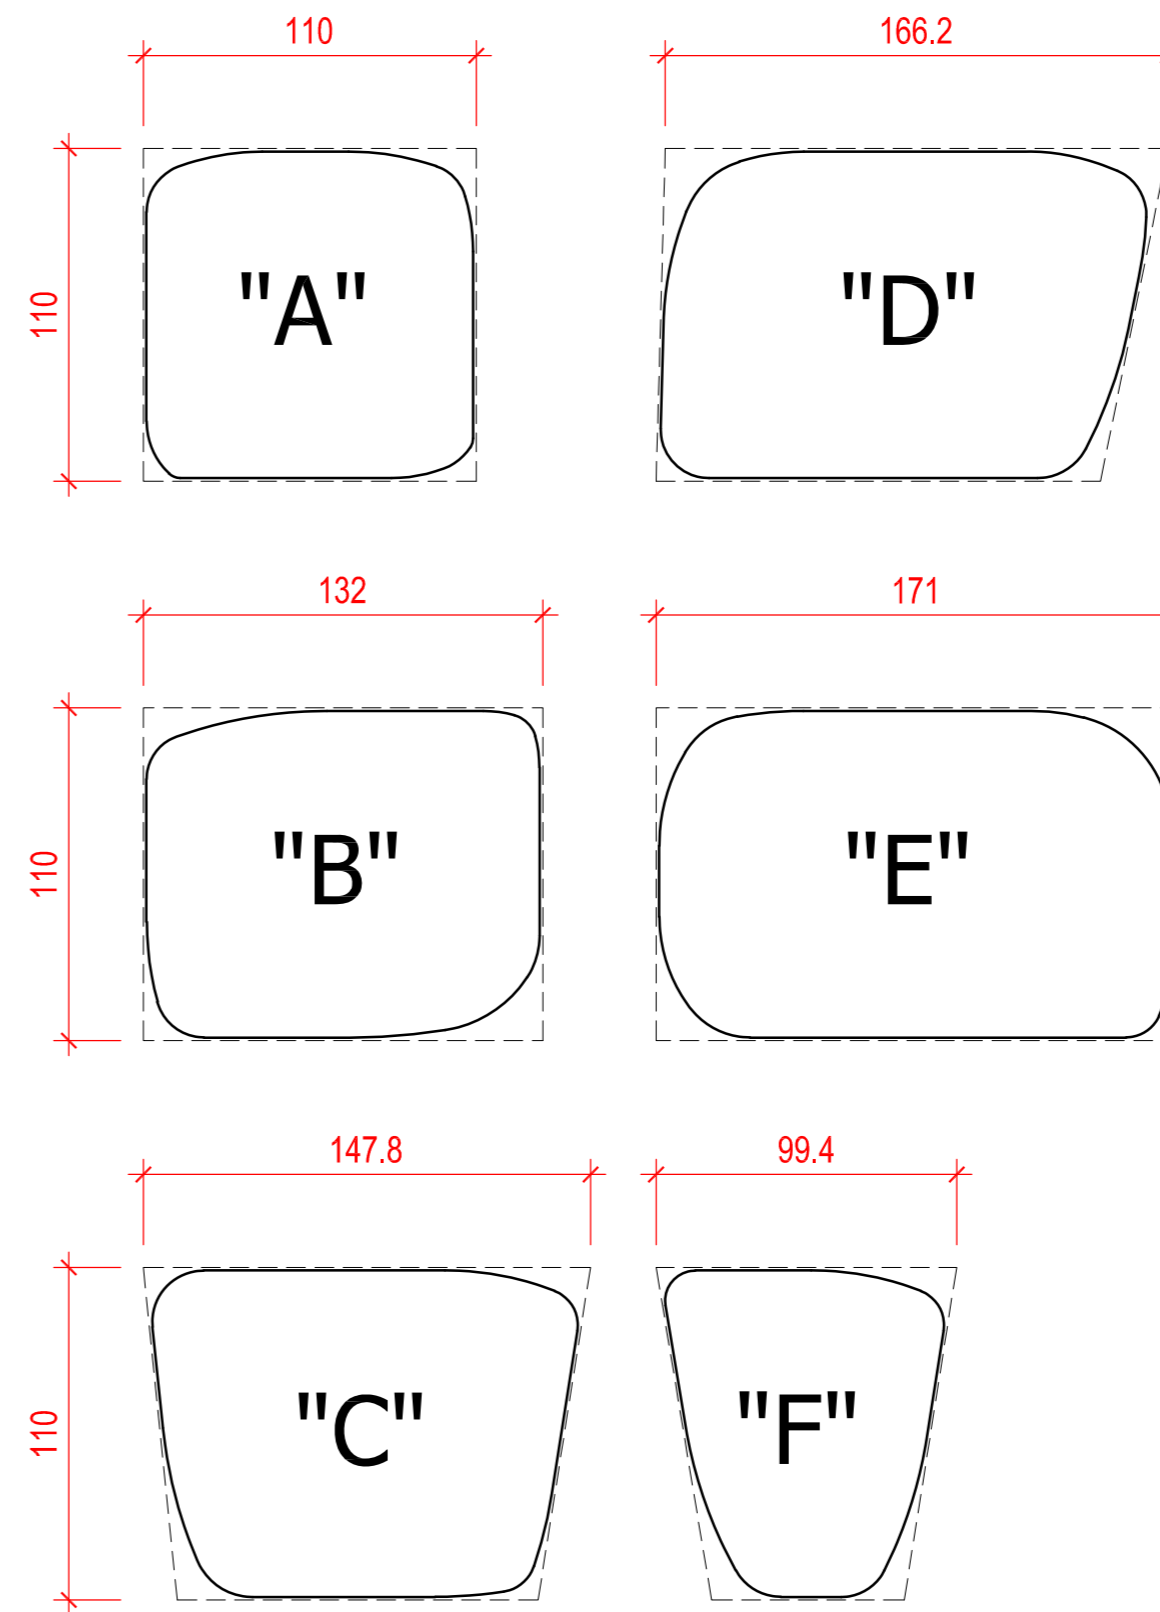

Draufsicht Kreismotiv [cm]

dargestellte Fläche besteht aus einem Zentrumssteinsatz und fünf Palettenlagen BonaVia

Palettenlage			
Anzahl	Stein	Fläche [m²]	
13	A	0,0121	0,1573
7	B	0,0145	0,1015
12	C	0,0147	0,1764
10	D	0,0172	0,1720
13	E	0,0187	0,2431
3	F	0,0090	0,0270
Summe			0,8773

Formate (Rastermaße in mm)

Kreiszentrum Ø ca. 50 cm
Steinsatz wie Pflasterprogramm
Spartana, Heilbronner Antik
und Arriscado

Detail Zentrum

Alle Masse sind von der ausführenden Firma verantwortlich zu prüfen. Maßtoleranzen sind produktionstechnisch unvermeidbar.		Plan Nr.: PB-010670-	Maßstab M 1:2,5, 1:10	Masse in cm
		Gestaltungsvorschlag		
E		Datum	Name	
D		Bearb.	05.03.24	JauchBe
C		Gepr.		
B		Freig.		
A				
Index Änderung Datum Gez.:		BonaVia gemischte Form 7 cm Kreisverlegung		
Vervielfältigung und Mitteilung an Dritte sind unzulässig. Alle Rechte der §§ 97 ff. UrhG bleiben vorbehalten.		 Hauptverwaltung D-76473 Iffezheim Tel.: +49 (0) 72 29/ 69-0 info@kronimus.de		