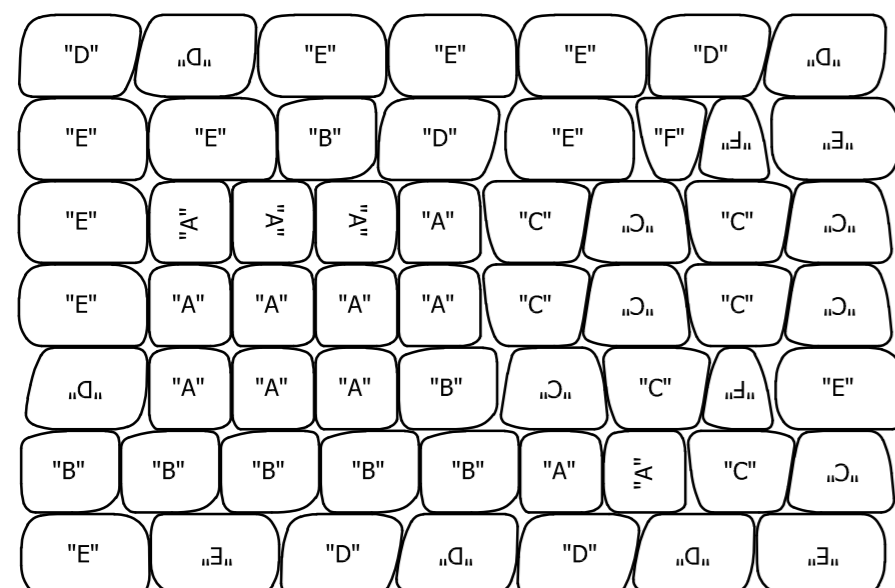

Draufsicht Kreismotiv [cm]

dargestellte Fläche besteht aus einem Zentrumssteinsatz und fünf Palettenlagen BonaVia

Palettenlage			
Anzahl	Stein	Fläche [m²]	
13	A	0,0121	0,1573
7	B	0,0145	0,1015
12	C	0,0147	0,1764
10	D	0,0172	0,1720
13	E	0,0187	0,2431
3	F	0,0090	0,0270
Summe			0,8773

Formate (Rastermaße in mm)

Kreiszentrum Ø ca. 50 cm
Steinsatz wie Pflasterprogramm
Spartana, Heilbronner Antik
und Arriscado

Detail Zentrum

Alle Masse sind von der ausführenden Firma verantwortlich zu prüfen. Maßtoleranzen sind produktionstechnisch unvermeidbar.		Plan Nr.: PB-010670-	Maßstab M 1:2,5, 1:10	Masse in cm
		Gestaltungsvorschlag		
E		Datum	Name	
D		Bearb.	05.03.24	JauchBe
C		Gepr.		
B		Freig.		
A				
Index Änderung Datum Gez.:		BonaVia gemischte Form 7 cm Kreisverlegung		
Vervielfältigung und Mitteilung an Dritte sind unzulässig. Alle Rechte der §§ 97 ff. UrhG bleiben vorbehalten.		 Hauptverwaltung D-76473 Iffezheim Tel.: +49 (0) 72 29/ 69-0 info@kronimus.de		