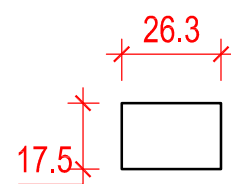

Materialbedarf :

ca. 8,89 Stk./ m²
ca. 45,50% der Fläche

ca. 8,89 Stk./ m²
ca. 54,50% der Fläche

Alle Masse sind von der ausführenden Firma verantwortlich zu prüfen. Maßtoleranzen sind produktionstechnisch unvermeidbar.				Plan Nr.: 29924 A		Maßstab M 1:20	Masse in cm
				Gestaltungsvorschlag			
E				Datum	Name	gem. Reihenverband, 2 Formate Heilbronner Antik 26,25/17,5 und 31,5/17,5	
D				Bearb. 23.05.24	GerstYv		
C				Gepr.			
B				Freig.			
A	Layout	23.05.24	GerstYv				
Index	Änderung	Datum	Gez.:				
Vervielfältigung und Mitteilung an Dritte sind unzulässig. Alle Rechte der §§ 97 ff. UrhG bleiben vorbehalten.				 kronimus Kreativ. Kompetent. Qualität.		Hauptverwaltung D-76473 Iffezheim Tel.: +49 (0) 72 29/ 69-0 info@kronimus.de	