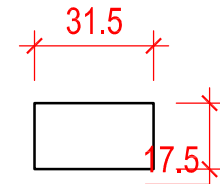

Materialbedarf :

ca. 8,89 Stk./ m²
ca. 45,50% der Fläche

ca. 8,89 Stk./ m²
ca. 54,50% der Fläche

Alle Masse sind von der ausführenden Firma verantwortlich zu prüfen. Maßtoleranzen sind produktionstechnisch unvermeidbar.				Plan Nr.: 29924 A		Maßstab M 1:20	Masse in cm
				Gestaltungsvorschlag			
E				Datum	Name	gem. Reihenverband, 2 Formate Heilbronner Antik 26,25/17,5 und 31,5/17,5	
D				Bearb. 23.05.24	GerstYv		
C				Gepr.			
B				Freig.			
A	Layout	23.05.24	GerstYv				
Index	Änderung	Datum	Gez.:				
Vervielfältigung und Mitteilung an Dritte sind unzulässig. Alle Rechte der §§ 97 ff. UrhG bleiben vorbehalten.				 kronimus Kreativ. Kompetent. Qualität.		Hauptverwaltung D-76473 Iffezheim Tel.: +49 (0) 72 29/ 69-0 info@kronimus.de	